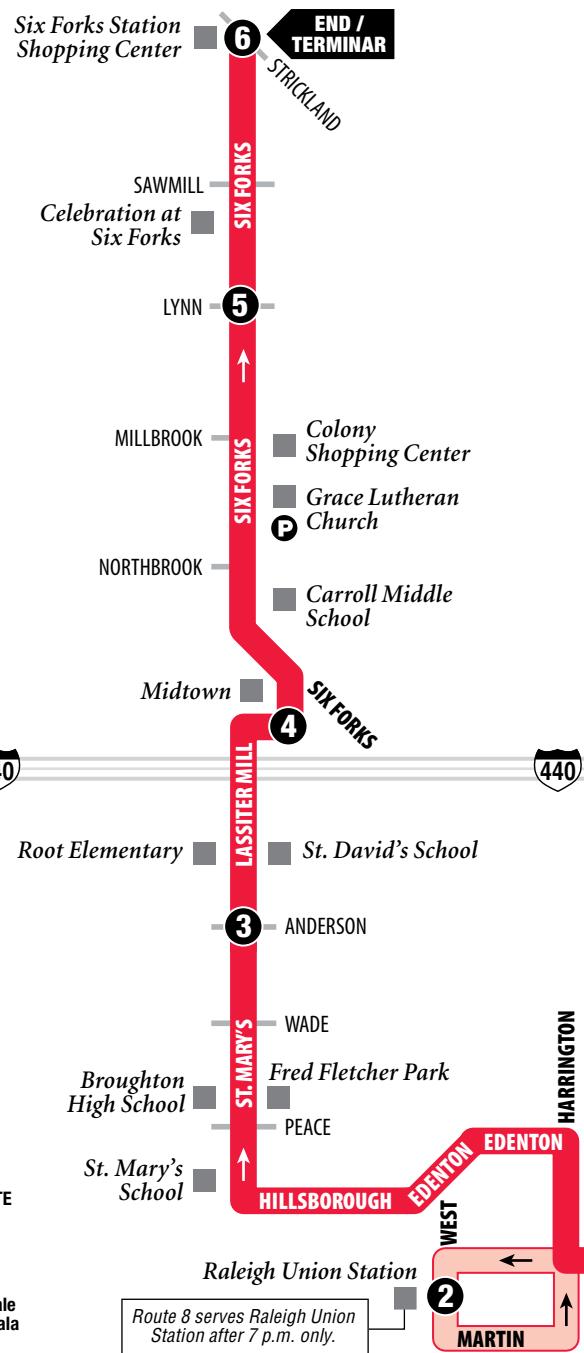

ROUTE 8 Six Forks

Outbound from Downtown

See Inbound on Other Side

Saliendo del centro de la ciudad

Para rutas rumbo al centro ver el reverso

LEGEND

- Regular Route Ruta de Autobús
- Infrequent Service Servicio poco frecuente
- Timepoint Horario de paradas
- Transfer Point Punto Traslado
- Connecting Routes Rutas que conectan
- Park & Ride Lot Estacionamiento para usuarios de transporte colectivo
- Point of Interest Sitios de interés

©2018, GoRaleigh
Design by Smartmaps, Inc.

Outbound from Downtown

Saliendo del centro de la ciudad

MONDAY-FRIDAY / LUNES-VIERNES

	1 GoRaleigh Station	2 Raleigh Union Station	3 St. Mary's at Anderson	4 Midtown	5 Six Forks at Lynn	6 Six Forks at Strickland
AM	—	—	—	5:55	6:02	6:13
	6:00	—	6:14	6:25	6:32	6:43
	6:30	—	6:44	6:55	7:02	7:13
	7:00	—	7:14	7:25	7:32	7:43
	7:30	—	7:44	7:55	8:02	8:13
	8:00	—	8:14	8:25	8:32	8:43
	8:30	—	8:44	8:55	9:02	9:13
	9:00	—	9:14	9:25	9:32	9:43
	9:30	—	9:44	9:55	10:02	10:13
	10:30	—	10:44	10:55	11:02	11:13
	11:30	—	11:44	11:55	12:02	12:13
PM	12:30	—	12:44	12:55	1:02	1:13
	1:30	—	1:44	1:55	2:02	2:13
	2:30	—	2:44	2:55	3:02	3:13
	3:30	—	3:44	3:55	4:02	4:13
	4:00	—	4:14	4:25	4:32	4:43
	4:30	—	4:44	4:55	5:02	5:13
	5:00	—	5:14	5:25	5:32	5:43
	5:30	—	5:44	5:55	6:02	6:13
	6:00	—	6:14	6:25	6:32	6:43
	7:00	7:03	7:14	7:25	7:32	7:43
	8:00	8:03	8:14	8:25	8:32	8:43
	9:00	9:03	9:14	9:25	9:32	9:43
	10:00	10:03	10:14	10:25	10:32	10:43