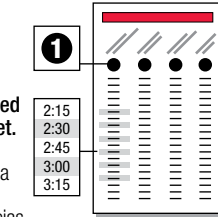

Track your bus live, right now!

Download the free app:

Translocrider.com

INSTRUCTIONS / INSTRUCCIONES

The bus stops here at listed times. Numbers on the map represent major stops; other stops are also available. (El bus hace paradas aquí de acuerdo al horario señalado. Los números en el mapa representan las paradas principales; hay otras paradas disponibles también.)

The bus travels here sometimes. See timetable beside the map for trips that travel this route variation. (El bus para por aquí algunas veces. Referirse a la tabla de horarios al lado del mapa para encontrar los viajes de esta ruta.)

The transfer point shows where routes intersect and transfers to other routes may be available. (El punto de traslado muestra dónde se intersectan las rutas y las transferencias disponibles a otras rutas.)

The bus stops at each of the times listed below the symbol. (El bus hace paradas a las horas señaladas debajo del símbolo.)

The timetable shows WHEN the bus stops. Shaded times indicate when a radial and local route meet. Transfers are timed so waiting is minimal. (La table de horarios muestra CUANDO el bus hace la paradas. Las horas en sombreadas indican cuando una ruta radial y local se intersectan. Las transferencias son cronometradas de manera que el tiempo de espera es mínimo.)